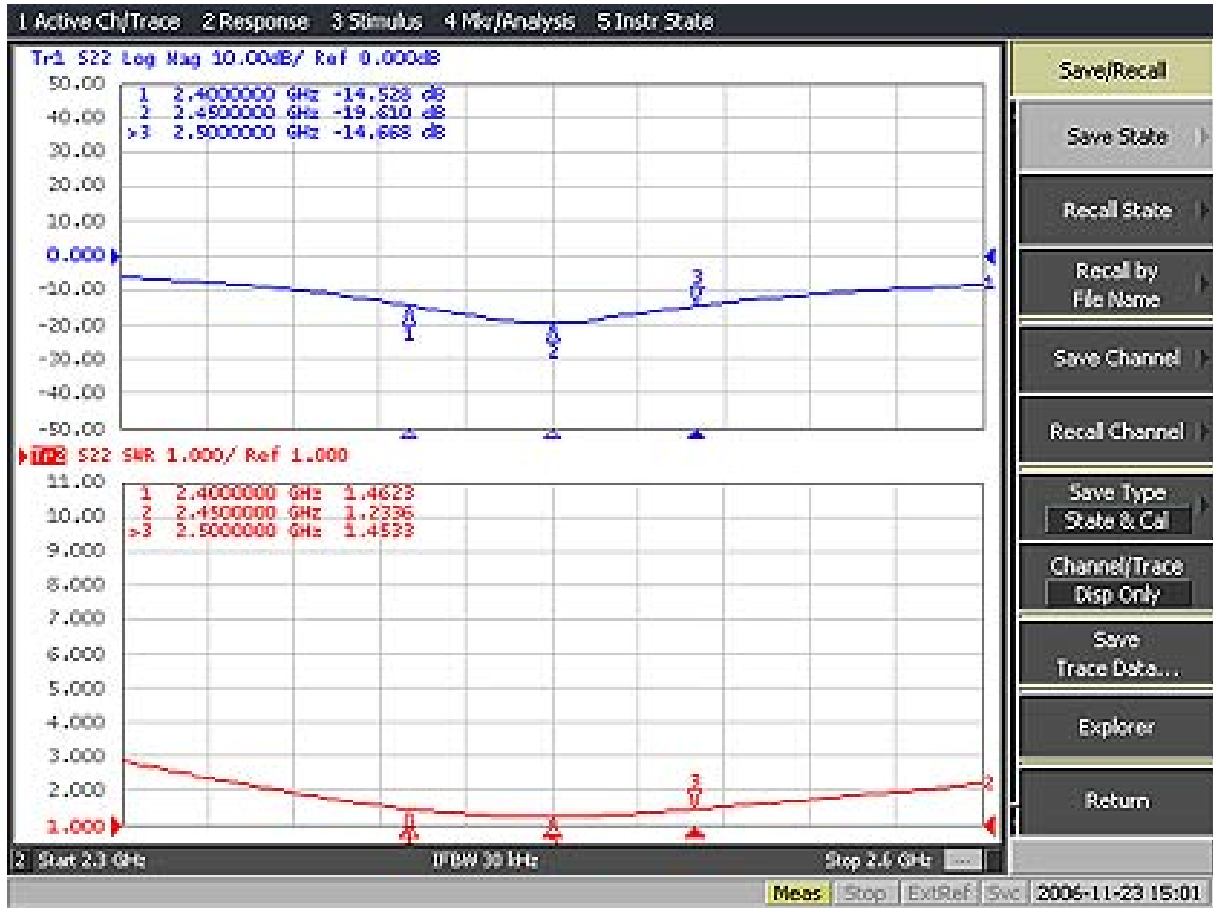

### SUMMARY

7dBi 室內小天線 RP-SMA(M)(2.4GHz DIPOLE)，可安裝替換您的無線 AP 與桌上型網卡的小天線，增加 50%以上的效能與距離。天線接頭為 RP-SMA 公頭(公頭母針)，亦可搭配我們的天線基座來延伸無線訊號範圍。

- 802.11b, 802.11g
- RP-SMA Connector
- Flexible WiFi antenna
- Tilt and swivel design

商品規格:

Technical Information	
Item No.	DA-2450-07
Frequency	2400-2483 MHz
Gain	7dBi
Polarization	Vertical
ELECTRICAL WAVE:	$\lambda/4$ DIOPLE
VSWR	$\leq 2$
Impedance	50 $\Omega$
Dimensions	
Size	H293 mm
Weight	37 g
Connector	RP SMA Type Male
Mechanical Properties	
ANTENNA COVER:	TPU
COLOR:	BLACK
OPERATION TEMPERATURE:	-20~+60 $^{\circ}\text{C}$
STORAGE TEMPERATURE:	-30~+75 $^{\circ}\text{C}$

## VSWR 電氣測試報告